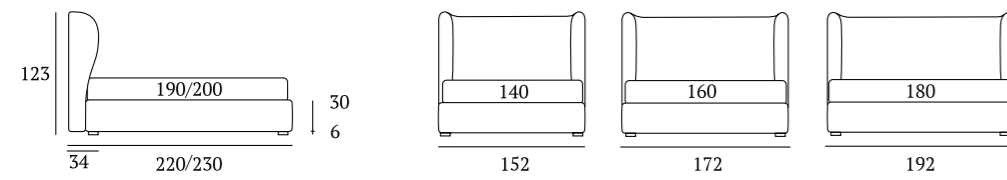

## Emby

**DI SERIE:**  
Piede in legno **Cubic** h cm 6, colore wengè

**OPTIONAL:**  
Piede in legno **Cubic** h cm 6-10, colori bianco, naturale, grigio, wengè  
Piede in legno **Classic** h cm 10, colori bianco, naturale, wengè

**AS STANDARD:**  
**Cubic** wooden foot H 6 cm, colour: wenge

**OPTIONALS:**  
**Cubic** wooden foot H 6-10 cm, colours: white, natural, grey, wenge  
**Classic** wooden foot H 10 cm, colours: white, natural, wenge

## PIEDI IN LEGNO

Piede Cubic  
H cm 6 -10-14-18,  
colori wengè, naturale,  
bianco, grigio

*Cubic foot  
H 6-10-14-18 cm,  
colours: wenge, natural,  
white, grey*

Piede Classic H cm 10,  
colori wengè, naturale,  
bianco

*Classic foot H 10 cm,  
colours: wenge, natural,  
white*